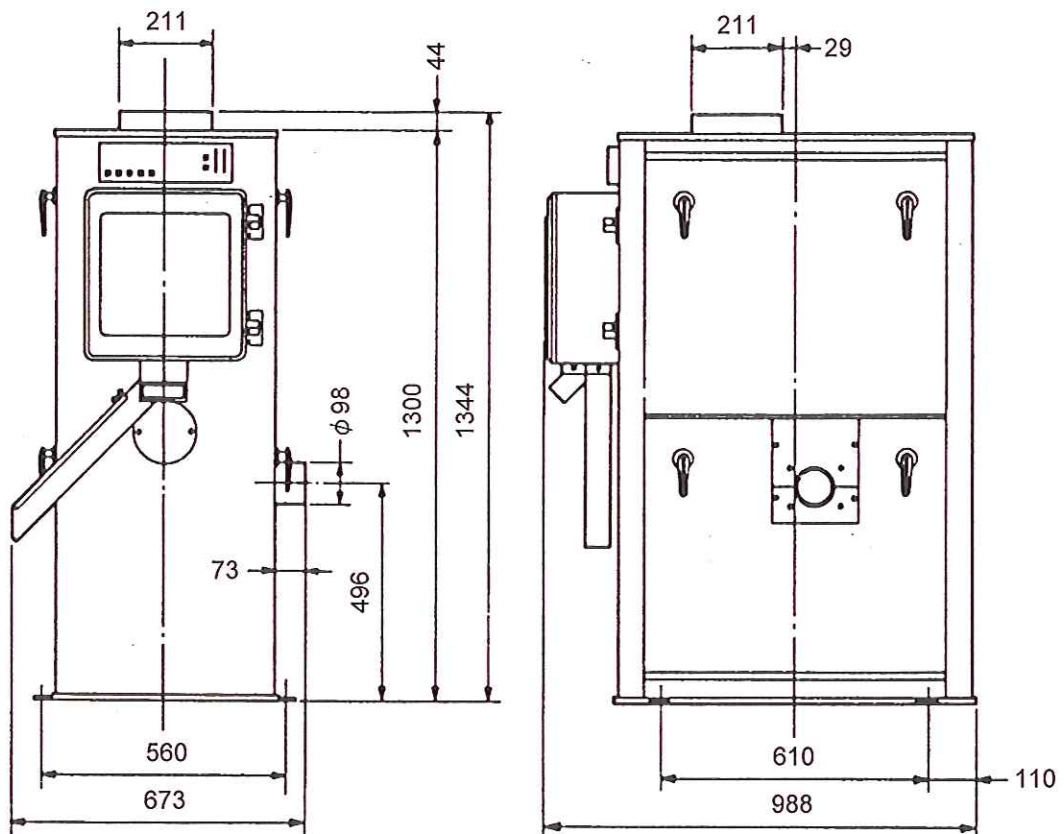

7 その他

7.1 仕様

表 7-1 仕様一覧

型 式	HPR 5B	HPR 7B
能 力(kg/H)	300	450
動 力(kW)	3.7	5.5
主軸回転数(rpm)	800	800
重 量(kg)	312	334

※ 負荷自動制御装置はオプションです。

※ 仕様は改良のため、予告なく変更することがあります。

7.2 寸法図

単位：mm

図 7-1 寸法図

※ 寸法は改良のため、予告なく変更することがあります。